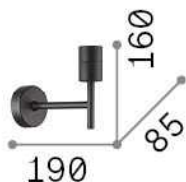

Allgemeine Information

Innen - Wandleuchten

Ean	8021696259802
Artikel	SET UP MAP1 OTTONE
Installation	Wandleuchten
Garantie	5 years
Bruttogewicht	0.51 kg
Volumen	0.00323 m ³

Technische Information

Nettogewicht	0.37 kg
Isolationsklasse	I
Schutzindex	IP20
Einhaltung	CE
Betriebstemperatur	0° ~ +40 °C
Dimmer	Determined by the light bulb
Leistung	220-240 V AC
Energieversorgung	Not required
einschließlich Zubehör	Lampshade

Quellinfo

Integrierte Quelle	Light bulb (not included)
Austauschbare Quelle	No
Leistung	E27 max1 x 42 W
Emissionen	Diffuse
Maximaler Verbrauch	-
Merkmale LED	-
CCT LED	-
Dauer LED (t. 25°C)	-
CRI	-
Lichtstrahlwinkel	-
Nützlicher Lichtstrom	-