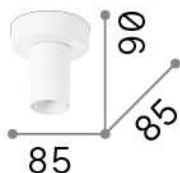

Allgemeine Information

Innen - Deckenleuchten

Ean	8021696277288
Artikel	SET UP MPL1
Installation	Deckenleuchten
Garantie	5 years
Bruttogewicht	0.31 kg
Volumen	0.00095 m ³

Technische Information

Nettogewicht	0.3 kg
Isolationsklasse	II
Schutzindex	IP20
Einhaltung	CE
Betriebstemperatur	-
Dimmer	Determined by the light bulb
Leistung	220-240 V AC
Energieversorgung	Not required
einschließlich Zubehör	Lampshade

Quellinfo

Integrierte Quelle	Light bulb (not included)
Austauschbare Quelle	No
Leistung	E27 max1 x 42 W
Emissionen	Diffuse
Maximaler Verbrauch	-
Merkmale LED	-
CCT LED	-
Dauer LED (t. 25°C)	-
CRI	-
Lichtstrahlwinkel	-
Nützlicher Lichtstrom	-