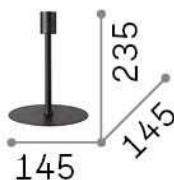

Allgemeine Information

Innen - Tischleuchten

Ean	8021696259871
Artikel	SET UP MTL1 SMALL NERO
Installation	Tischleuchten
Garantie	5 years
Bruttogewicht	0.87 kg
Volumen	0.00612 m³

Technische Information

Nettogewicht	0.68 kg
Isolationsklasse	II
Schutzindex	IP20
Einhaltung	CE
Betriebstemperatur	0° ~ +40 °C
Dimmer	NO
Leistung	220-240 V AC Integrated switch button
Energieversorgung einschließlich Zubehör	Not required Lampshade

Quellinfo

Integrierte Quelle	Light bulb (not included)
Austauschbare Quelle	No
Leistung	E27 max1 x 42 W
Emissionen	Diffuse
Maximaler Verbrauch	-
Merkmale LED	-
CCT LED	-
Dauer LED (t. 25°C)	-
CRI	-
Lichtstrahlwinkel	-
Nützlicher Lichtstrom	-