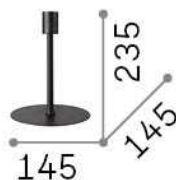

Allgemeine Information

Innen - Tischleuchten

Ean	8021696259901
Artikel	SET UP MTL1 SMALL OTTONE
Installation	Tischleuchten
Garantie	5 years
Bruttogewicht	0.87 kg
Volumen	0.00612 m ³

Technische Information

Quellinfo

Integrierte Quelle	Light bulb (not included)
Austauschbare Quelle	No
Leistung	E27 max1 x 42 W
Emissionen	Diffuse
Maximaler Verbrauch	-
Merkmale LED	-
CCT LED	-
Dauer LED (t. 25°C)	-
CRI	-
Lichtstrahlwinkel	-
Nützlicher Lichtstrom	-