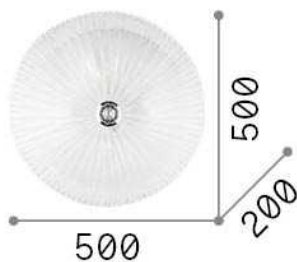

Allgemeine Information

Innen - Deckenleuchten

| | |
|----------------------|------------------------|
| Ean | 8021696140186 |
| Artikel | SHELL PL4 AMBRA |
| Installation | Deckenleuchten |
| Garantie | 5 years |
| Bruttogewicht | 7.99 kg |
| Volumen | 0.06468 m ³ |

Technische Information

| | |
|---------------------------|------------------------------|
| Nettogewicht | 6.15 kg |
| Isolationsklasse | I |
| Schutzindex | IP20 |
| Einhaltung | CE |
| Betriebstemperatur | 0° ~ +40 °C |
| Dimmer | Determined by the light bulb |
| Leistung | 220-240 V AC |
| Energieversorgung | Not required |