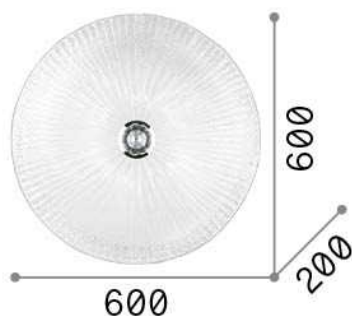

Allgemeine Information

Innen - Deckenleuchten

Ean	8021696140193
Artikel	SHELL PL6 AMBRA
Installation	Deckenleuchten
Garantie	5 years
Bruttogewicht	11.5 kg
Volumen	0.094269 m ³

Technische Information

Nettogewicht	8.85 kg
Isolationsklasse	I
Schutzindex	IP20
Einhaltung	CE
Betriebstemperatur	0° ~ +40 °C
Dimmer	Determined by the light bulb
Leistung	220-240 V AC
Energieversorgung	Not required

Quellinfo

Integrierte Quelle	Light bulb (not included)
Austauschbare Quelle	No
Leistung	E27 max 6 x 60 W
Emissionen	Diffuse
Maximaler Verbrauch	-