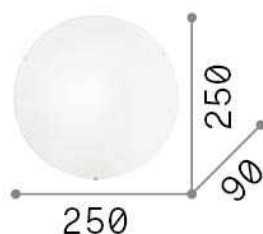

Allgemeine Information

Innen - Deckenleuchten

Ean	8021696007960
Artikel	SIMPLY PL1
Installation	Deckenleuchten
Garantie	5 years
Bruttogewicht	0.87 kg
Volumen	0.005969 m ³

Technische Information

Nettogewicht	0.67 kg
Isolationsklasse	I
Schutzindex	IP20
Einhaltung	CE
Betriebstemperatur	0° ~ +40 °C
Dimmer	Determined by the light bulb
Leistung	220-240 V AC
Energieversorgung	Not required