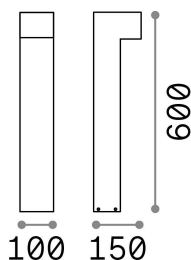

Allgemeine Information

Aussen - Stehleuchten

Ean	8021696115078
Artikel	SIRIO PT2 H60 ANTRACITE
Installation	Stehleuchten
Garantie	5 years
Bruttogewicht	1.86 kg
Volumen	0.013608 m ³

Technische Information

Nettogewicht	1.55 kg
Isolationsklasse	I
Schutzindex	IP44
Einhaltung	CE
Betriebstemperatur	-
Dimmer	Determined by the light bulb
Leistung	220-240 V AC
Energieversorgung	Not required

Quellinfo

Integrierte Quelle	Light bulb (not included)
Austauschbare Quelle	No
Leistung	G9 max 2 x 15 W
Emissionen	Direct
Maximaler Verbrauch	-