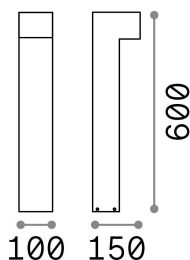

Allgemeine Information

Aussen - Stehleuchten

Ean	8021696115092
Artikel	SIRIO PT2 H60 BIANCO
Installation	Stehleuchten
Garantie	5 years
Bruttogewicht	1.86 kg
Volumen	0.013608 m ³

Technische Information

Nettogewicht	1.55 kg
Isolationsklasse	I
Schutzindex	IP44
Einhaltung	CE
Betriebstemperatur	-
Dimmer	Determined by the light bulb
Leistung	220-240 V AC
Energieversorgung	Not required

Quellinfo

Integrierte Quelle	Light bulb (not included)
Austauschbare Quelle	No
Leistung	G9 max 2 x 15 W
Emissionen	Direct
Maximaler Verbrauch	-