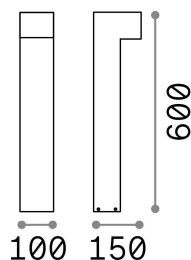

## Aussen - Stehleuchten

<b>Ean</b>	8021696213279
<b>Artikel</b>	SIRIO PT2 H60 COFFEE
<b>Installation</b>	Stehleuchten
<b>Garantie</b>	5 years
<b>Bruttogewicht</b>	1.86 kg
<b>Volumen</b>	0.013608 m <sup>3</sup>

## Technische Information

<b>Nettogewicht</b>	1.55 kg
<b>Isolationsklasse</b>	I
<b>Schutzindex</b>	IP44
<b>Einhaltung</b>	CE
<b>Betriebstemperatur</b>	-
<b>Dimmer</b>	Determined by the light bulb
<b>Leistung</b>	220-240 V AC
<b>Energieversorgung</b>	Not required