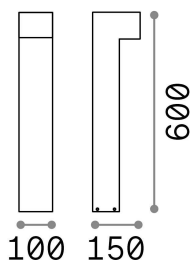

Allgemeine Information

Aussen - Stehleuchten

Ean	8021696246970
Artikel	SIRIO PT2 H60 GRIGIO
Installation	Stehleuchten
Garantie	5 years
Bruttogewicht	1.86 kg
Volumen	0.013608 m ³

Technische Information

Nettogewicht	1.55 kg
Isolationsklasse	I
Schutzindex	IP44
Einhaltung	CE
Betriebstemperatur	-
Dimmer	Determined by the light bulb
Leistung	220-240 V AC
Energieversorgung	Not required

Quellinfo

Integrierte Quelle	Light bulb (not included)
Austauschbare Quelle	No
Leistung	G9 max 2 x 15 W
Emissionen	Direct
Maximaler Verbrauch	-