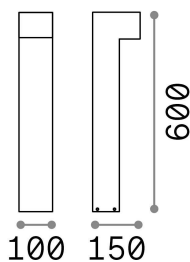

Allgemeine Information

Aussen - Stehleuchten

Ean	8021696115115
Artikel	SIRIO PT2 H60 NERO
Installation	Stehleuchten
Garantie	5 years
Bruttogewicht	1.86 kg
Volumen	0.013608 m ³

Technische Information

Nettogewicht	1.55 kg
Isolationsklasse	I
Schutzindex	IP44
Einhaltung	CE
Betriebstemperatur	-
Dimmer	Determined by the light bulb
Leistung	220-240 V AC
Energieversorgung	Not required

Quellinfo

Integrierte Quelle	Light bulb (not included)
Austauschbare Quelle	No
Leistung	G9 max 2 x 15 W
Emissionen	Direct
Maximaler Verbrauch	-