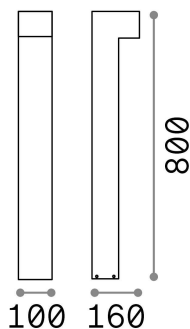

Allgemeine Information

Aussen - Stehleuchten

Ean	8021696115061
Artikel	SIRIO PT2 H80 ANTRACITE
Installation	Stehleuchten
Garantie	5 years
Bruttogewicht	2.25 kg
Volumen	0.018144 m ³

Technische Information

Nettogewicht	1.88 kg
Isolationsklasse	I
Schutzindex	IP44
Einhaltung	CE
Betriebstemperatur	-
Dimmer	Determined by the light bulb
Leistung	220-240 V AC
Energieversorgung	Not required

Quellinfo

Integrierte Quelle	Light bulb (not included)
Austauschbare Quelle	No
Leistung	G9 max 2 x 15 W
Emissionen	Direct
Maximaler Verbrauch	-