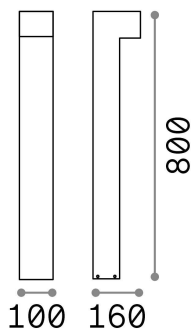

## Aussen - Stehleuchten

<b>Ean</b>	8021696115085
<b>Artikel</b>	SIRIO PT2 H80 BIANCO
<b>Installation</b>	Stehleuchten
<b>Garantie</b>	5 years
<b>Bruttogewicht</b>	2.25 kg
<b>Volumen</b>	0.018144 m <sup>3</sup>

## Technische Information

<b>Nettogewicht</b>	1.88 kg
<b>Isolationsklasse</b>	I
<b>Schutzindex</b>	IP44
<b>Einhaltung</b>	CE
<b>Betriebstemperatur</b>	-
<b>Dimmer</b>	Determined by the light bulb
<b>Leistung</b>	220-240 V AC
<b>Energieversorgung</b>	Not required