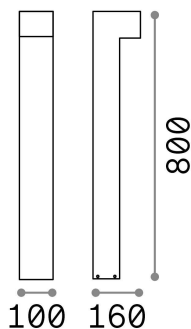

Allgemeine Information

Aussen - Stehleuchten

Ean	8021696213262
Artikel	SIRIO PT2 H80 COFFEE
Installation	Stehleuchten
Garantie	5 years
Bruttogewicht	2.25 kg
Volumen	0.018144 m ³

Technische Information

Nettogewicht	1.88 kg
Isolationsklasse	I
Schutzindex	IP44
Einhaltung	CE
Betriebstemperatur	-
Dimmer	Determined by the light bulb
Leistung	220-240 V AC
Energieversorgung	Not required

Quellinfo

Integrierte Quelle	Light bulb (not included)
Austauschbare Quelle	No
Leistung	G9 max 2 x 15 W
Emissionen	Direct
Maximaler Verbrauch	-