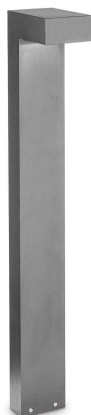

Allgemeine Information

Aussen - Stehleuchten

Ean	8021696246963
Artikel	SIRIO PT2 H80 GRIGIO
Installation	Stehleuchten
Garantie	5 years
Bruttogewicht	2.25 kg
Volumen	0.018144 m ³

Technische Information

Nettogewicht	1.88 kg
Isolationsklasse	I
Schutzindex	IP44
Einhaltung	CE
Betriebstemperatur	-
Dimmer	Determined by the light bulb
Leistung	220-240 V AC
Energieversorgung	Not required

Quellinfo

Integrierte Quelle	Light bulb (not included)
Austauschbare Quelle	No
Leistung	G9 max 2 x 15 W
Emissionen	Direct
Maximaler Verbrauch	-