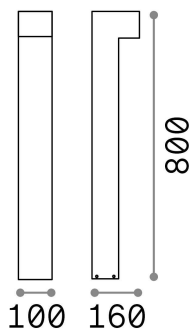

Allgemeine Information

Aussen - Stehleuchten

Ean	8021696246963
Artikel	SIRIO PT2 H80 GRIGIO
Installation	Stehleuchten
Garantie	5 years
Bruttogewicht	2.25 kg
Volumen	0.018144 m ³

Technische Information

Nettogewicht	1.88 kg
Isolationsklasse	I
Schutzindex	IP44
Einhaltung	CE
Betriebstemperatur	-
Dimmer	Determined by the light bulb
Leistung	220-240 V AC
Energieversorgung	Not required

Quellinfo

Integrierte Quelle	Light bulb (not included)
Austauschbare Quelle	No
Leistung	G9 max 2 x 15 W
Emissionen	Direct
Maximaler Verbrauch	-