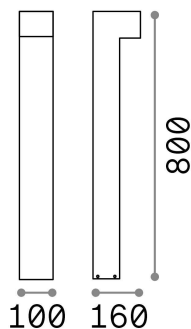

Allgemeine Information

Aussen - Stehleuchten

Ean	8021696115108
Artikel	SIRIO PT2 H80 NERO
Installation	Stehleuchten
Garantie	5 years
Bruttogewicht	2.25 kg
Volumen	0.018144 m ³

Technische Information

Nettogewicht	1.88 kg
Isolationsklasse	I
Schutzindex	IP44
Einhaltung	CE
Betriebstemperatur	-
Dimmer	Determined by the light bulb
Leistung	220-240 V AC
Energieversorgung	Not required

Quellinfo

Integrierte Quelle	Light bulb (not included)
Austauschbare Quelle	No
Leistung	G9 max 2 x 15 W
Emissionen	Direct
Maximaler Verbrauch	-