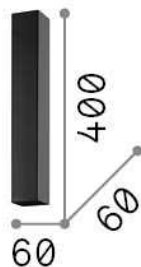

Allgemeine Information

Innen - Deckenleuchten

Ean	8021696233826
Artikel	SKY PL1 H40 NERO
Installation	Deckenleuchten
Garantie	5 years
Bruttogewicht	1.25 kg
Volumen	0.002716 m ³

Technische Information

Nettogewicht	1.09 kg
Isolationsklasse	II
Schutzindex	IP20
Einhaltung	CE
Betriebstemperatur	0° ~ +40 °C
Dimmer	Determined by the light bulb
Leistung	220-240 V AC
Energieversorgung	Not required

Quellinfo

Integrierte Quelle	Light bulb (included)
Austauschbare Quelle	Replaceable
Leistung	GU10 max 1 x 28 W
Emissionen	Direct
Maximaler Verbrauch	-
Leuchtmittel enthalten	1 - E14 OLIVA 4W 3000K CRI80 SATIN