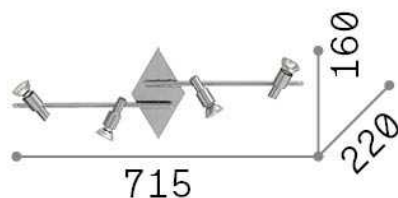

Allgemeine Information

Innen - Deckenleuchten

Ean	8021696142098
Artikel	SLEM PL4 BIANCO
Installation	Deckenleuchten
Garantie	5 years
Bruttogewicht	1.39 kg
Volumen	0.015158 m ³

Technische Information

Nettogewicht	1.07 kg
Isolationsklasse	I
Schutzindex	IP20
Einhaltung	CE
Betriebstemperatur	0° ~ +40 °C
Dimmer	Determined by the light bulb
Leistung	220-240 V AC
Energieversorgung	Not required
Verstellbarkeit	YES

Quellinfo

Integrierte Quelle	Light bulb (included)
Austauschbare Quelle	Replaceable
Leistung	GU10 max 4 x 50 W
Emissionen	Direct
Maximaler Verbrauch	-
Leuchtmittel enthalten	1 - E14 OLIVA 4W 3000K CRI80 SATIN