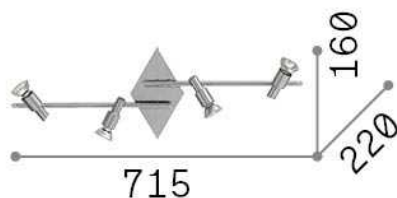

## Innen - Deckenleuchten

<b>Ean</b>	8021696018850
<b>Artikel</b>	SLEM PL4 NICKEL
<b>Installation</b>	Deckenleuchten
<b>Garantie</b>	5 years
<b>Bruttogewicht</b>	1.39 kg
<b>Volumen</b>	0.015158 m <sup>3</sup>

## Technische Information

<b>Nettogewicht</b>	1.07 kg
<b>Isolationsklasse</b>	I
<b>Schutzindex</b>	IP20
<b>Einhaltung</b>	CE
<b>Betriebstemperatur</b>	0° ~ +40 °C
<b>Dimmer</b>	Determined by the light bulb
<b>Leistung</b>	220-240 V AC
<b>Energieversorgung</b>	Not required
<b>Verstellbarkeit</b>	YES

## Quellinfo

<b>Integrierte Quelle</b>	Light bulb (included)
<b>Austauschbare Quelle</b>	Replaceable
<b>Leistung</b>	GU10 max 4 x 50 W
<b>Emissionen</b>	Direct
<b>Maximaler Verbrauch</b>	-
<b>Leuchtmittel enthalten</b>	1 - E14 OLIVA 4W 3000K CRI80 SATIN