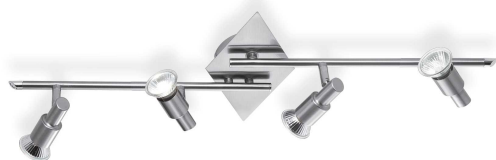

## Innen - Deckenleuchten

<b>Ean</b>	8021696018850
<b>Artikel</b>	SLEM PL4 NICKEL
<b>Installation</b>	Deckenleuchten
<b>Garantie</b>	5 years
<b>Bruttogewicht</b>	1.39 kg
<b>Volumen</b>	0.015158 m <sup>3</sup>