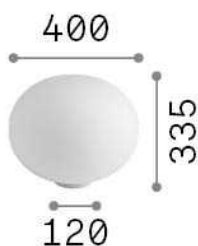

## Innen - Tischleuchten

<b>Ean</b>	8021696327914
<b>Artikel</b>	SMARTIES TL1 D40
<b>Installation</b>	Tischleuchten
<b>Garantie</b>	5 years
<b>Bruttogewicht</b>	4.01 kg
<b>Volumen</b>	0.081 m <sup>3</sup>