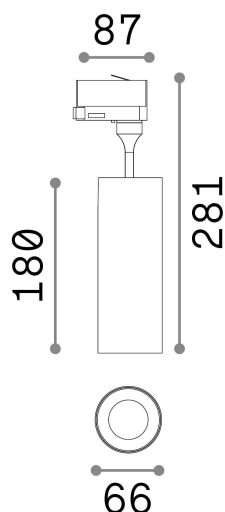

## Technisch - Strahler und Schienen

<b>Ean</b>	8021696189581
<b>Artikel</b>	SMILE 15W CRI80 24° 3000K BK
<b>Installation</b>	Strahler und Schienen
<b>Garantie</b>	5 years
<b>Bruttogewicht</b>	0.61 kg
<b>Volumen</b>	0.005011 m <sup>3</sup>

## Technische Information

<b>Nettogewicht</b>	0.61 kg
<b>Isolationsklasse</b>	II
<b>Schutzindex</b>	IP20
<b>Einhaltung</b>	CE
<b>Betriebstemperatur</b>	0° ~ +40 °C
<b>Dimmer</b>	NO, On-Off
<b>Leistung</b>	220-240 V AC 50/60 Hz
<b>Energieversorgung</b>	In-built, included Replaceable (by qualified operators only), electronic, tridonic
<b>Lastwiderstand</b>	IK06
<b>Verstellbarkeit</b>	vert. 0°-90° , orizz. 0°-350°
<b>einschließlich Zubehör</b>	Honeycomb or Elliptical filter, Single connection on-off, Link on-off profile

## Quellinfo

<b>Integrierte Quelle</b>	Integrated LED module
<b>Austauschbare Quelle</b>	Replaceable (by qualified operators only)
<b>Leistung</b>	15 W
<b>Emissionen</b>	Direct
<b>Maximaler Verbrauch</b>	max 15,00 W
<b>Merkmale LED</b>	LED COB PHILIPS
<b>CCT LED</b>	3000 K
<b>Dauer LED (t. 25°C)</b>	50000 h
<b>CRI</b>	> 80
<b>Lichtstrahlwinkel</b>	24°
<b>Lichtstrahlfluss</b>	2050 lm
<b>Nützlicher Lichtstrom</b>	1740 lm