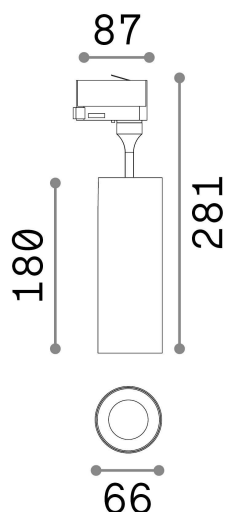

## Technisch - Strahler und Schienen

<b>Ean</b>	8021696189758
<b>Artikel</b>	SMILE 15W CRI80 36° 3000K WH
<b>Installation</b>	Strahler und Schienen
<b>Garantie</b>	5 years
<b>Bruttogewicht</b>	0.61 kg
<b>Volumen</b>	0.005011 m <sup>3</sup>

## Technische Information

<b>Nettogewicht</b>	0.61 kg
<b>Isolationsklasse</b>	II
<b>Schutzindex</b>	IP20
<b>Einhaltung</b>	CE
<b>Betriebstemperatur</b>	0° ~ +40 °C
<b>Dimmer</b>	NO, On-Off
<b>Leistung</b>	220-240 V AC 50/60 Hz
<b>Energieversorgung</b>	In-built, included Replaceable (by qualified operators only), electronic, tridonic
<b>Lastwiderstand</b>	IK06
<b>Verstellbarkeit</b>	vert. 0°-90° , orizz. 0°-350°
<b>einschließlich Zubehör</b>	Honeycomb or Elliptical filter, White decorative ring, Single connection on-off, Link on-off profile

## Quellinfo

<b>Integrierte Quelle</b>	Integrated LED module
<b>Austauschbare Quelle</b>	Replaceable (by qualified operators only)
<b>Leistung</b>	15 W
<b>Emissionen</b>	Direct
<b>Maximaler Verbrauch</b>	max 15,00 W
<b>Merkmale LED</b>	LED COB PHILIPS
<b>CCT LED</b>	3000 K
<b>Dauer LED (t. 25°C)</b>	50000 h
<b>CRI</b>	> 80
<b>Lichtstrahlwinkel</b>	36°
<b>Lichtstrahlfluss</b>	2050 lm
<b>Nützlicher Lichtstrom</b>	1780 lm