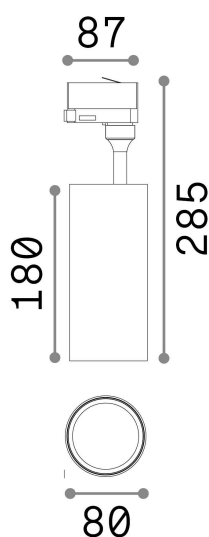

## Technisch - Strahler und Schienen

<b>Ean</b>	8021696189642
<b>Artikel</b>	SMILE 20W CRI80 24° 3000K BK
<b>Installation</b>	Strahler und Schienen
<b>Garantie</b>	5 years
<b>Bruttogewicht</b>	0.87 kg
<b>Volumen</b>	0.005011 m <sup>3</sup>

## Technische Information

<b>Nettogewicht</b>	0.87 kg
<b>Isolationsklasse</b>	II
<b>Schutzindex</b>	IP20
<b>Einhaltung</b>	CE
<b>Betriebstemperatur</b>	0° ~ +40 °C
<b>Dimmer</b>	NO, On-Off
<b>Leistung</b>	220-240 V AC 50/60 Hz
<b>Energieversorgung</b>	In-built, included Replaceable (by qualified operators only), electronic, tridonic
<b>Lastwiderstand</b>	IK06
<b>Verstellbarkeit</b>	vert. 0°-90° , orizz. 0°-350°
<b>einschließlich Zubehör</b>	Honeycomb or Elliptical filter, Single connection on-off, Link on-off profile

## Quellinfo

<b>Integrierte Quelle</b>	Integrated LED module
<b>Austauschbare Quelle</b>	Replaceable (by qualified operators only)
<b>Leistung</b>	20 W
<b>Emissionen</b>	Direct
<b>Maximaler Verbrauch</b>	max 20,00 W
<b>Merkmale LED</b>	LED COB PHILIPS
<b>CCT LED</b>	3000 K
<b>Dauer LED (t. 25°C)</b>	50000 h
<b>CRI</b>	> 80
<b>Lichtstrahlwinkel</b>	24°
<b>Lichtstrahlfluss</b>	3000 lm
<b>Nützlicher Lichtstrom</b>	2520 lm