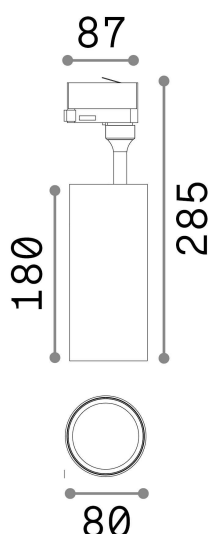

Allgemeine Information

Technisch - Strahler und Schienen

Ean	8021696189659
Artikel	SMILE 20W CRI90 24° 3000K WH
Installation	Strahler und Schienen
Garantie	5 years
Bruttogewicht	0.87 kg
Volumen	0.005011 m ³

Technische Information

Nettogewicht	0.87 kg
Isolationsklasse	II
Schutzindex	IP20
Einhaltung	CE
Betriebstemperatur	0° ~ +40 °C
Dimmer	NO, On-Off
Leistung	220-240 V AC 50/60 Hz
Energieversorgung	In-built, included Replaceable (by qualified operators only), electronic, tridonic
Lastwiderstand	IK06
Verstellbarkeit	vert. 0°-90° , orizz. 0°-350°
einschließlich Zubehör	Honeycomb or Elliptical filter, White decorative ring, Single connection on-off, Link on-off profile

Quellinfo

Integrierte Quelle	Integrated LED module
Austauschbare Quelle	Replaceable (by qualified operators only)
Leistung	20 W
Emissionen	Direct
Maximaler Verbrauch	max 20,00 W
Merkmale LED	LED COB PHILIPS
CCT LED	3000 K
Dauer LED (t. 25°C)	50000 h
CRI	> 90
Lichtstrahlwinkel	24°
Lichtstrahlfluss	2550 lm
Nützlicher Lichtstrom	2160 lm