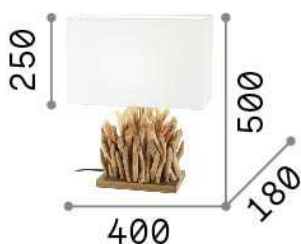

Allgemeine Information

Innen - Tischleuchten

Ean	8021696201399
Artikel	SNELL TL1 BIG
Installation	Tischleuchten
Garantie	5 years
Bruttogewicht	2.9 kg
Volumen	0.073255 m ³

Technische Information

Nettogewicht	1.4 kg
Isolationsklasse	II
Schutzindex	IP20
Einhaltung	CE
Betriebstemperatur	0° ~ +40 °C
Dimmer	NO
Leistung	220-240 V AC Integrated switch button
Energieversorgung	Not required