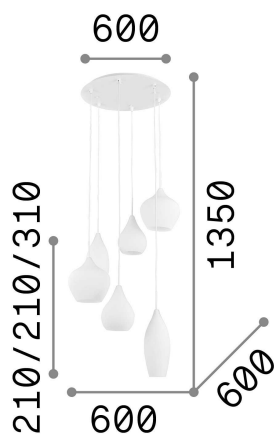

## Innen - Aufhängung

<b>Ean</b>	8021696087818
<b>Artikel</b>	SOFT SP6 BIANCO
<b>Installation</b>	Aufhängung
<b>Garantie</b>	5 years
<b>Bruttogewicht</b>	8.43 kg
<b>Volumen</b>	0.113832 m <sup>3</sup>

## Technische Information

<b>Nettogewicht</b>	6.4 kg
<b>Isolationsklasse</b>	I
<b>Schutzindex</b>	IP20
<b>Einhaltung</b>	CE
<b>Betriebstemperatur</b>	0° ~ +40 °C
<b>Dimmer</b>	Determined by the light bulb
<b>Leistung</b>	220-240 V AC
<b>Energieversorgung</b>	Not required

## Quellinfo

<b>Integrierte Quelle</b>	Light bulb (not included)
<b>Austauschbare Quelle</b>	No
<b>Leistung</b>	E14 max 6 x 40 W
<b>Emissionen</b>	Diffuse
<b>Maximaler Verbrauch</b>	-