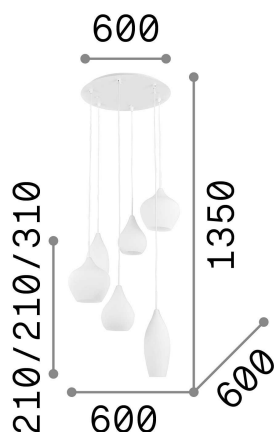

Allgemeine Information

Innen - Aufhängung

Ean	8021696111841
Artikel	SOFT SP6 FUME'
Installation	Aufhängung
Garantie	5 years
Bruttogewicht	8.43 kg
Volumen	0.113832 m ³

Technische Information

Nettogewicht	6.4 kg
Isolationsklasse	I
Schutzindex	IP20
Einhaltung	CE
Betriebstemperatur	0° ~ +40 °C
Dimmer	Determined by the light bulb
Leistung	220-240 V AC
Energieversorgung	Not required

Quellinfo

Integrierte Quelle	Light bulb (not included)
Austauschbare Quelle	No
Leistung	E14 max 6 x 40 W
Emissionen	Diffuse
Maximaler Verbrauch	-