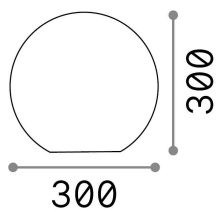

## Aussen - Stehleuchten

<b>Ean</b>	8021696191638
<b>Artikel</b>	SOLE PT1 D30
<b>Installation</b>	Stehleuchten
<b>Garantie</b>	5 years
<b>Bruttogewicht</b>	3.5 kg
<b>Volumen</b>	0.032248 m <sup>3</sup>