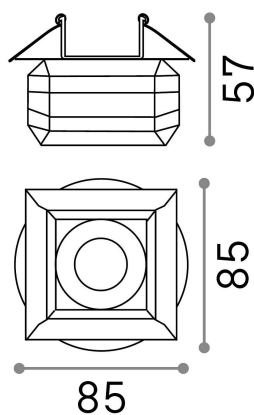

Allgemeine Information

Technisch - Einbauleuchte

Ean	8021696107691
Artikel	SOUL-1 FI
Installation	Einbauleuchte
Garantie	5 years
Bruttogewicht	0.38 kg
Volumen	0.0009 m ³

Technische Information

Nettogewicht	0.34 kg
Isolationsklasse	II
Schutzindex	IP20
Einhaltung	CE
Betriebstemperatur	0° ~ +40 °C
Dimmer	Determined by the light bulb
Leistung	220-240 V AC
Energieversorgung	Not required
Vertiefte Spezifikationen	Ø 55 - h. ≥ 55 , 7-15

Quellinfo

Integrierte Quelle	Light bulb (not included)
Austauschbare Quelle	No
Leistung	G9 max 1 x 4 W
Emissionen	Direct
Maximaler Verbrauch	-