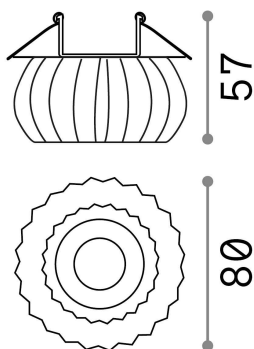

Allgemeine Information

Technisch - Einbauleuchte

Ean	8021696107707
Artikel	SOUL-2 FI
Installation	Einbauleuchte
Garantie	5 years
Bruttogewicht	0.43 kg
Volumen	0.0008 m ³

Technische Information

Nettogewicht	0.4 kg
Isolationsklasse	II
Schutzindex	IP20
Einhaltung	CE
Betriebstemperatur	0° ~ +40 °C
Dimmer	Determined by the light bulb
Leistung	220-240 V AC
Energieversorgung	Not required
Vertiefte Spezifikationen	Ø 55 - h. ≥ 55 , 7-15

Quellinfo

Integrierte Quelle	Light bulb (not included)
Austauschbare Quelle	No
Leistung	G9 max 1 x 4 W
Emissionen	Direct
Maximaler Verbrauch	-