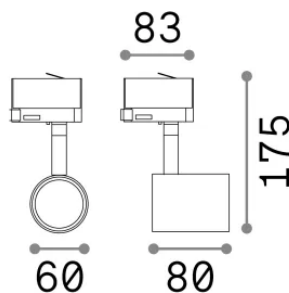

Allgemeine Information

Technisch - Strahler und Schienen

Ean	8021696229706
Artikel	SPOT TR 3-PHASE BIANCO
Installation	Strahler und Schienen
Garantie	5 years
Bruttogewicht	0.4 kg
Volumen	0.001617 m ³

Technische Information

Nettogewicht	0.25 kg
Isolationsklasse	II
Schutzindex	IP20
Einhaltung	CE
Betriebstemperatur	0° ~ +40 °C
Dimmer	Non-dimmable, On-Off, TRIAC
Leistung	120-240 V AC
Energieversorgung	Not required

Quellinfo

Integrierte Quelle	Light bulb (not included)
Austauschbare Quelle	No
Leistung	GU10 max 1 x 28 W
Emissionen	Direct
Maximaler Verbrauch	max 50 W
Glühbirne empfohlen	108292 GU10 05W 410Lm 3000K CR190