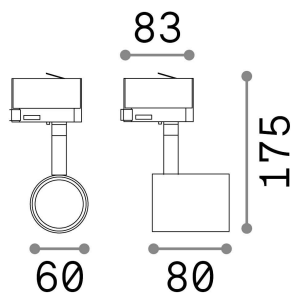

## Technisch - Strahler und Schienen

<b>Ean</b>	8021696229720
<b>Artikel</b>	SPOT TRACK NERO
<b>Installation</b>	Strahler und Schienen
<b>Garantie</b>	5 years
<b>Bruttogewicht</b>	0.4 kg
<b>Volumen</b>	0.001544 m <sup>3</sup>

## Technische Information

<b>Nettogewicht</b>	0.25 kg
<b>Isolationsklasse</b>	II
<b>Schutzindex</b>	IP20
<b>Einhaltung</b>	CE
<b>Betriebstemperatur</b>	0° ~ +40 °C
<b>Dimmer</b>	Determined by the light bulb, On-Off
<b>Leistung</b>	120-240 V AC
<b>Energieversorgung</b>	Not required
<b>Verstellbarkeit</b>	YES

## Quellinfo

<b>Integrierte Quelle</b>	Light bulb (not included)
<b>Austauschbare Quelle</b>	No
<b>Leistung</b>	GU10 max 1 x 50 W
<b>Emissionen</b>	Direct
<b>Maximaler Verbrauch</b>	max 50,00 W