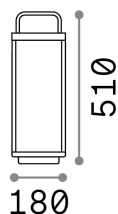

Allgemeine Information

Aussen - Tischleuchten

Ean	8021696250885
Artikel	STARDUST TL H51
Installation	Tischleuchten
Garantie	5 years
Bruttogewicht	3.05 kg
Volumen	0.019133 m ³

Technische Information

Nettogewicht	2.78 kg
Isolationsklasse	III
Schutzindex	IP54
Einhaltung	CE
Betriebstemperatur	0° ~ +40 °C
Dimmer	1, Dimmer on board
Leistung	5 V DC
Batterie	Integrated switch button Integrated USB socket
Energieversorgung	YES (up to 7 h)
Lastwiderstand	Required, removed, not included electronic charger out 5 vdc 1 a IK06

Quellinfo

Integrierte Quelle	Integrated LED module
Austauschbare Quelle	Replaceable (by qualified operators only)
Leistung	LED 3 W
Emissionen	Direct
Maximaler Verbrauch	max 3,00 W
Merkmale LED	LED SMD
CCT LED	3000 K
Dauer LED (t. 25°C)	20000 h
CRI	> 80
SDCM	3
Lichtstrahlwinkel	108°
Lichtstrahlfluss	330 lm
Nützlicher Lichtstrom	260 lm
Standby-Leistung	< 0.50 W
Leuchtmittel enthalten	1 - E14 OLIVA 4W 3000K CRI80 SATIN