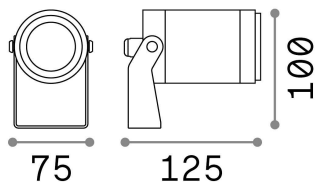

Allgemeine Information

Aussen - Strahler

Ean	8021696248387
Artikel	STARLIGHT PR 10.0W 3000K
Installation	Strahler
Garantie	5 years
Bruttogewicht	1.23 kg
Volumen	0.00144 m ³

Technische Information

Nettogewicht	0.95 kg
Isolationsklasse	III
Schutzindex	IP68
Einhaltung	CE
Betriebstemperatur	-15° ~ +45 °C
Dimmer	NO, On-Off
Leistung	24 V DC
Energieversorgung	Required, remoted, not included
Lastwiderstand	IK07
Verstellbarkeit	YES
einschließlich Zubehör	Glare shielding cover, Waterproof connection, Ground fixing spike, Remote on-off driver

Quellinfo

Integrierte Quelle	Integrated LED module
Austauschbare Quelle	Replaceable (by qualified operators only)
Leistung	10 W
Emissionen	Direct
Maximaler Verbrauch	max 10,00 W
Merkmale LED	LED COB BRIDGELUX
CCT LED	3000 K
Dauer LED (t. 25°C)	50000 h
CRI	> 80
SDCM	3
Lichtstrahlwinkel	30°
Lichtstrahlfluss	1000 lm
Nützlicher Lichtstrom	840 lm