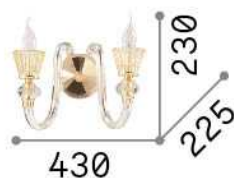

Allgemeine Information

Innen - Wandleuchten

Ean	8021696140599
Artikel	STRAUSS AP2
Installation	Wandleuchten
Garantie	5 years
Bruttogewicht	0.15 kg
Volumen	0.000242 m ³

Technische Information

Nettogewicht	0.13 kg
Isolationsklasse	I
Schutzindex	IP20
Einhaltung	CE
Betriebstemperatur	0° ~ +40 °C
Dimmer	Determined by the light bulb
Leistung	220-240 V AC
Energieversorgung	Not required

Quellinfo

Integrierte Quelle	Light bulb (not included)
Austauschbare Quelle	No
Leistung	E14 max 2 x 40 W
Emissionen	Diffuse
Maximaler Verbrauch	-