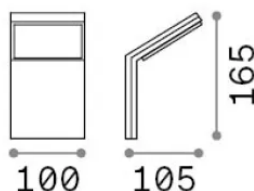

Allgemeine Information

Aussen - Wandleuchten

Ean	8021696269139
Artikel	STYLE AP BIANCO 3000K
Installation	Wandleuchten
Garantie	5 years
Bruttogewicht	0.48 kg
Volumen	0.00176 m ³

Technische Information

Nettogewicht	0.39 kg
Isolationsklasse	I
Schutzindex	IP54
Einhaltung	CE
Betriebstemperatur	-15° ~ +45 °C
Dimmer	Non-dimmable, On-Off
Leistung	100-240 V AC 50/60 Hz
Energieversorgung	In-built, included Replaceable (by qualified operators only), electronic
Lastwiderstand	IK06

Quellinfo

Integrierte Quelle	Integrated LED module
Austauschbare Quelle	No
Leistung	8,5 W
Emissionen	Direct
Maximaler Verbrauch	max 8,5 W
Merkmale LED	LED SMD
CCT LED	3000 K
Dauer LED (t. 25°C)	30000 h
CRI	> 90
SDCM	3
Lichtstrahlwinkel	120°
Lichtstrahlfluss	950 lm
Nützlicher Lichtstrom	740 lm