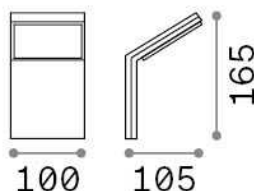

Quellinfo

Integrierte Quelle	Integrated LED module
Austauschbare Quelle	No
Leistung	9 W
Emissionen	Direct
Maximaler Verbrauch	max 9,00 W
Merkmale LED	LED SMD
CCT LED	4000 K
Dauer LED (t. 25°C)	30000 h
CRI	> 80
Lichtstrahlwinkel	120°
Lichtstrahlfluss	1100 lm
Nützlicher Lichtstrom	960 lm