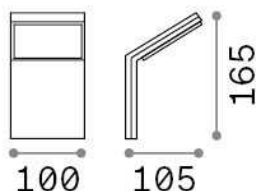

Allgemeine Information

Aussen - Wandleuchten

| | |
|----------------------|------------------------|
| Ean | 8021696322704 |
| Artikel | STYLE AP COFFEE 3000K |
| Installation | Wandleuchten |
| Garantie | 5 years |
| Bruttogewicht | 0.48 kg |
| Volumen | 0.00184 m ³ |

Technische Information

| | |
|---------------------------|--|
| Nettogewicht | 0.39 kg |
| Isolationsklasse | I |
| Schutzindex | IP54 |
| Einhaltung | CE |
| Betriebstemperatur | -15° ~ +45 °C |
| Dimmer | NO, On-Off |
| Leistung | 100-240 V AC 50/60 Hz |
| Energieversorgung | In-built, included Replaceable (by qualified operators only), electronic |

Quellinfo

| | |
|------------------------------|-----------------------|
| Integrierte Quelle | Integrated LED module |
| Austauschbare Quelle | No |
| Leistung | 9 W |
| Emissionen | Direct |
| Maximaler Verbrauch | max 9,00 W |
| Merkmale LED | LED SMD |
| CCT LED | 3000 K |
| Dauer LED (t. 25°C) | 30000 h |
| CRI | > 80 |
| Lichtstrahlwinkel | 120° |
| Lichtstrahlfluss | 1050 lm |
| Nützlicher Lichtstrom | 780 lm |