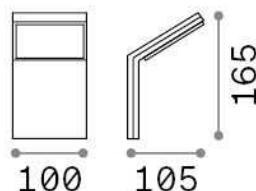

Allgemeine Information

Aussen - Wandleuchten

Ean	8021696322636
Artikel	STYLE AP NERO 3000K
Installation	Wandleuchten
Garantie	5 years
Bruttogewicht	0.48 kg
Volumen	0.00184 m ³

Technische Information

Nettogewicht	0.39 kg
Isolationsklasse	I
Schutzindex	IP54
Einhaltung	CE
Betriebstemperatur	-15° ~ +45 °C
Dimmer	NO, On-Off
Leistung	100-240 V AC 50/60 Hz
Energieversorgung	In-built, included Replaceable (by qualified operators only), electronic

Quellinfo

Integrierte Quelle	Integrated LED module
Austauschbare Quelle	No
Leistung	9 W
Emissionen	Direct
Maximaler Verbrauch	max 9,00 W
Merkmale LED	LED SMD
CCT LED	3000 K
Dauer LED (t. 25°C)	30000 h
CRI	> 80
Lichtstrahlwinkel	120°
Lichtstrahlfluss	1050 lm
Nützlicher Lichtstrom	790 lm