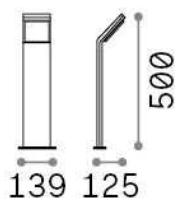

Allgemeine Information

Aussen - Stehleuchten

Ean	8021696322612
Artikel	STYLE PT H050 ANTRACITE 3000K
Installation	Stehleuchten
Garantie	5 years
Bruttogewicht	2.82 kg
Volumen	0.012167 m ³

Technische Information

Nettogewicht	1.02 kg
Isolationsklasse	I
Schutzindex	IP54
Einhaltung	CE
Betriebstemperatur	-15° ~ +45 °C
Dimmer	NO, On-Off
Leistung	100-240 V AC 50/60 Hz
Energieversorgung	In-built, included Replaceable (by qualified operators only), electronic

Quellinfo

Integrierte Quelle	Integrated LED module
Austauschbare Quelle	No
Leistung	9 W
Emissionen	Direct
Maximaler Verbrauch	max 9,00 W
Merkmale LED	LED SMD
CCT LED	3000 K
Dauer LED (t. 25°C)	30000 h
CRI	> 80
Lichtstrahlwinkel	120°
Lichtstrahlfluss	1050 lm
Nützlicher Lichtstrom	790 lm