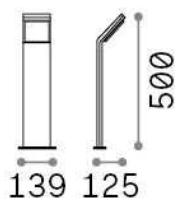

## Aussen - Stehleuchten

<b>Ean</b>	8021696322599
<b>Artikel</b>	STYLE PT H050 ANTRACITE 4000K
<b>Installation</b>	Stehleuchten
<b>Garantie</b>	5 years
<b>Bruttogewicht</b>	1.02 kg
<b>Volumen</b>	0.012167 m <sup>3</sup>

## Quellinfo

<b>Integrierte Quelle</b>	Integrated LED module
<b>Austauschbare Quelle</b>	No
<b>Leistung</b>	9 W
<b>Emissionen</b>	Direct
<b>Maximaler Verbrauch</b>	max 9,00 W
<b>Merkmale LED</b>	LED SMD
<b>CCT LED</b>	4000 K
<b>Dauer LED (t. 25°C)</b>	30000 h
<b>CRI</b>	> 80
<b>Lichtstrahlwinkel</b>	120°
<b>Lichtstrahlfluss</b>	1100 lm
<b>Nützlicher Lichtstrom</b>	830 lm