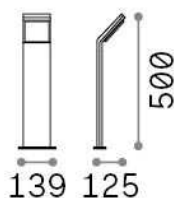

Allgemeine Information

Aussen - Stehleuchten

Ean	8021696318691
Artikel	STYLE PT H050 BIANCO 3000K
Installation	Stehleuchten
Garantie	5 years
Bruttogewicht	1.02 kg
Volumen	0.012167 m ³

Technische Information

Nettogewicht	1.02 kg
Isolationsklasse	I
Schutzindex	IP54
Einhaltung	CE
Betriebstemperatur	-15° ~ +45 °C
Dimmer	NO, On-Off
Leistung	100-240 V AC 50/60 Hz
Energieversorgung	In-built, included Replaceable (by qualified operators only), electronic

Quellinfo

Integrierte Quelle	Integrated LED module
Austauschbare Quelle	No
Leistung	9 W
Emissionen	Direct
Maximaler Verbrauch	max 9,00 W
Merkmale LED	LED SMD
CCT LED	3000 K
Dauer LED (t. 25°C)	30000 h
CRI	> 80
Lichtstrahlwinkel	120°
Lichtstrahlfluss	1050 lm
Nützlicher Lichtstrom	920 lm