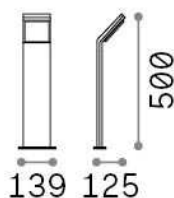

## Aussen - Stehleuchten

<b>Ean</b>	8021696322582
<b>Artikel</b>	STYLE PT H050 BIANCO 4000K
<b>Installation</b>	Stehleuchten
<b>Garantie</b>	5 years
<b>Bruttogewicht</b>	1.02 kg
<b>Volumen</b>	0.012167 m <sup>3</sup>

## Quellinfo

<b>Integrierte Quelle</b>	Integrated LED module
<b>Austauschbare Quelle</b>	No
<b>Leistung</b>	9 W
<b>Emissionen</b>	Direct
<b>Maximaler Verbrauch</b>	max 9,00 W
<b>Merkmale LED</b>	LED SMD
<b>CCT LED</b>	4000 K
<b>Dauer LED (t. 25°C)</b>	30000 h
<b>CRI</b>	> 80
<b>Lichtstrahlwinkel</b>	120°
<b>Lichtstrahlfluss</b>	1100 lm
<b>Nützlicher Lichtstrom</b>	960 lm