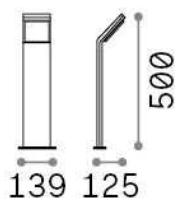

Allgemeine Information

Aussen - Stehleuchten

Ean	8021696322575
Artikel	STYLE PT H050 COFFEE 3000K
Installation	Stehleuchten
Garantie	5 years
Bruttogewicht	1.02 kg
Volumen	0.012167 m ³

Technische Information

Nettogewicht	1.02 kg
Isolationsklasse	I
Schutzindex	IP54
Einhaltung	CE
Betriebstemperatur	-15° ~ +45 °C
Dimmer	NO, On-Off
Leistung	100-240 V AC 50/60 Hz
Energieversorgung	In-built, included Replaceable (by qualified operators only), electronic

Quellinfo

Integrierte Quelle	Integrated LED module
Austauschbare Quelle	No
Leistung	9 W
Emissionen	Direct
Maximaler Verbrauch	max 9,00 W
Merkmale LED	LED SMD
CCT LED	3000 K
Dauer LED (t. 25°C)	30000 h
CRI	> 80
Lichtstrahlwinkel	120°
Lichtstrahlfluss	1050 lm
Nützlicher Lichtstrom	780 lm