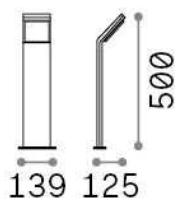

Allgemeine Information

Aussen - Stehleuchten

Ean	8021696322568
Artikel	STYLE PT H050 COFFEE 4000K
Installation	Stehleuchten
Garantie	5 years
Bruttogewicht	1.02 kg
Volumen	0.012167 m ³

Technische Information

Nettogewicht	1.02 kg
Isolationsklasse	I
Schutzindex	IP54
Einhaltung	CE
Betriebstemperatur	-15° ~ +45 °C
Dimmer	NO, On-Off
Leistung	100-240 V AC 50/60 Hz
Energieversorgung	In-built, included Replaceable (by qualified operators only), electronic

Quellinfo

Integrierte Quelle	Integrated LED module
Austauschbare Quelle	No
Leistung	9 W
Emissionen	Direct
Maximaler Verbrauch	max 9,00 W
Merkmale LED	LED SMD
CCT LED	4000 K
Dauer LED (t. 25°C)	30000 h
CRI	> 80
Lichtstrahlwinkel	120°
Lichtstrahlfluss	1100 lm
Nützlicher Lichtstrom	820 lm