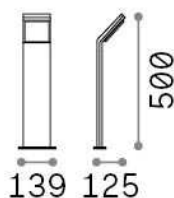

## Aussen - Stehleuchten

<b>Ean</b>	8021696322544
<b>Artikel</b>	STYLE PT H050 GRIGIO 4000K
<b>Installation</b>	Stehleuchten
<b>Garantie</b>	5 years
<b>Bruttogewicht</b>	1.02 kg
<b>Volumen</b>	0.012167 m <sup>3</sup>

## Quellinfo

<b>Integrierte Quelle</b>	Integrated LED module
<b>Austauschbare Quelle</b>	No
<b>Leistung</b>	9 W
<b>Emissionen</b>	Direct
<b>Maximaler Verbrauch</b>	max 9,00 W
<b>Merkmale LED</b>	LED SMD
<b>CCT LED</b>	4000 K
<b>Dauer LED (t. 25°C)</b>	30000 h
<b>CRI</b>	> 80
<b>Lichtstrahlwinkel</b>	120°
<b>Lichtstrahlfluss</b>	1100 lm
<b>Nützlicher Lichtstrom</b>	850 lm