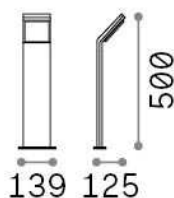

## Aussen - Stehleuchten

<b>Ean</b>	8021696322537
<b>Artikel</b>	STYLE PT H050 NERO 3000K
<b>Installation</b>	Stehleuchten
<b>Garantie</b>	5 years
<b>Bruttogewicht</b>	1.02 kg
<b>Volumen</b>	0.012167 m <sup>3</sup>

## Quellinfo

<b>Integrierte Quelle</b>	Integrated LED module
<b>Austauschbare Quelle</b>	No
<b>Leistung</b>	9 W
<b>Emissionen</b>	Direct
<b>Maximaler Verbrauch</b>	max 9,00 W
<b>Merkmale LED</b>	LED SMD
<b>CCT LED</b>	3000 K
<b>Dauer LED (t. 25°C)</b>	30000 h
<b>CRI</b>	> 80
<b>Lichtstrahlwinkel</b>	120°
<b>Lichtstrahlfluss</b>	1050 lm
<b>Nützlicher Lichtstrom</b>	790 lm