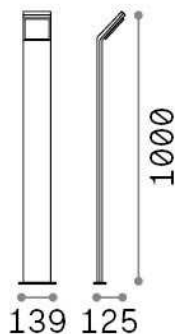

## Aussen - Stehleuchten

<b>Ean</b>	8021696209906
<b>Artikel</b>	STYLE PT H100 ANTRACITE 4000K
<b>Installation</b>	Stehleuchten
<b>Garantie</b>	5 years
<b>Bruttogewicht</b>	2.11 kg
<b>Volumen</b>	0.023861 m <sup>3</sup>

## Quellinfo

<b>Integrierte Quelle</b>	Integrated LED module
<b>Austauschbare Quelle</b>	No
<b>Leistung</b>	9 W
<b>Emissionen</b>	Direct
<b>Maximaler Verbrauch</b>	max 9,00 W
<b>Merkmale LED</b>	LED SMD
<b>CCT LED</b>	4000 K
<b>Dauer LED (t. 25°C)</b>	30000 h
<b>CRI</b>	> 80
<b>Lichtstrahlwinkel</b>	120°
<b>Lichtstrahlfluss</b>	1100 lm
<b>Nützlicher Lichtstrom</b>	830 lm