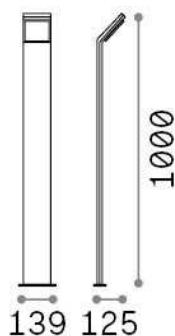

Allgemeine Information

Aussen - Stehleuchten

Ean	8021696322483
Artikel	STYLE PT H100 BIANCO 4000K
Installation	Stehleuchten
Garantie	5 years
Bruttogewicht	2.12 kg
Volumen	0.023861 m ³

Technische Information

Nettogewicht	1.68 kg
Isolationsklasse	I
Schutzindex	IP54
Einhaltung	CE
Betriebstemperatur	-15° ~ +45 °C
Dimmer	NO, On-Off
Leistung	100-240 V AC 50/60 Hz
Energieversorgung	In-built, included Replaceable (by qualified operators only), electronic

Quellinfo

Integrierte Quelle	Integrated LED module
Austauschbare Quelle	No
Leistung	9 W
Emissionen	Direct
Maximaler Verbrauch	max 9,00 W
Merkmale LED	LED SMD
CCT LED	4000 K
Dauer LED (t. 25°C)	30000 h
CRI	> 80
Lichtstrahlwinkel	120°
Lichtstrahlfluss	1100 lm
Nützlicher Lichtstrom	960 lm